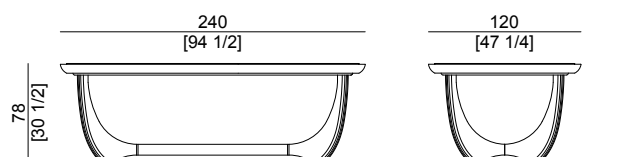


VULCANO

Tavolo / Table

Un tavolo importante dal design contemporaneo con basamento sagomato interamente rivestito in pelle. Top in essenza intarsiato. Bordo top rivestito in pelle.

An important table of contemporary design and shaped basement entirely covered in leather. Top in veneer inlay. Border in leather.

Art. 1010.01

Dim.: 240x120x78 cm / 94½x47¼x30¾ inch

Art. 1010.03

Dim.: 300x120x78 cm / 118x47¼x30½ inch