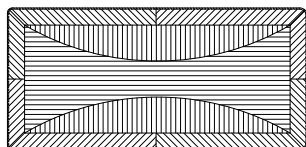


VULCANO

Tavolo / Table

Un tavolo importante dal design contemporaneo con basamento sagomato interamente rivestito in pelle. Top in essenza intarsiato. Bordo top rivestito in pelle.

An important table of contemporary design and shaped basement entirely covered in leather. Top in veneer inlay. Border in leather.

Art. 1010.01

Dim.: 240x120x78 cm / 94½x47¼x30¾ inch

Art. 1010.03

Dim.: 300x120x78 cm / 118x47¼x30½ inch