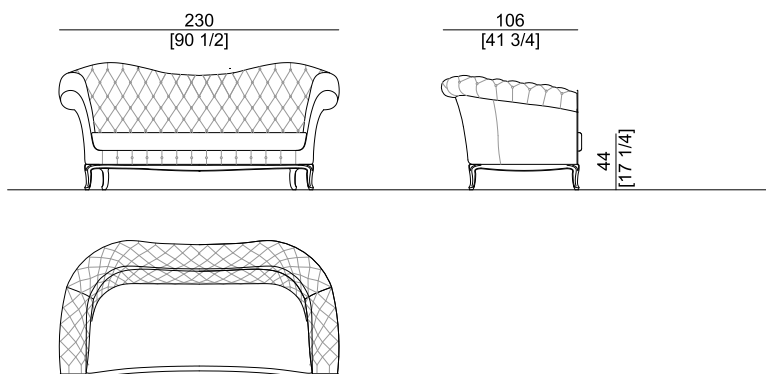

# GIANNUTRI

Divano / Sofa

Dalla forma sinuosa, tra il classico e il contemporaneo, con reminiscenze del celebre Chesterfield e piedini curvi, il divano Giannutri è un elemento di spiccata personalità ed estetica impeccabile. Ribattitura manuale di singoli chiodi. Basamento in massello sagomato. Cuscini in piuma d'oca ultra confortevoli.

Small

Art. 1160.23

Dim.: 230x106xh100 cm / 90½x41¾xh39½ inch

Big

Art. 1160.01

Dim.: 270x106xh100 cm / 106¼x41¾xh39½ inch