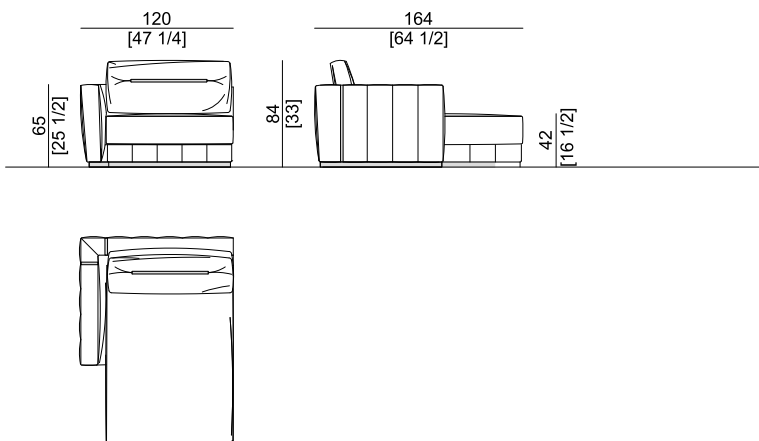

Module with armrest 260 sx/dx
Art. 1060.35-10
Dim.: 260x104xh84 cm / 102 $\frac{1}{4}$ x40 $\frac{3}{4}$ xh33 inch

Central module 80
Art. 1060.35-11
Dim.: 80x104xh84 cm / 31 $\frac{1}{2}$ x40 $\frac{3}{4}$ xh33 inch

Central module 100
Art. 1060.35-12
Dim.: 100x104xh84 cm / 39 $\frac{1}{4}$ x40 $\frac{3}{4}$ xh33 inch

Central module 120

Art. 1060.35-13

Dim.: 120x104xh84 cm / 47½x40¾xh33 inch

Module with armrest chaiselong sx/dx

Art. 1060.35-14

Dim.: 120x164xh84 cm / 47½x64½xh33 inch

End module curved 122 sx/dx

Art. 1060.35-15

Dim.: 122x130xh84 cm / 48x56¾xh33 inch

End module curved 162 sx/dx
Art. 1060.35-16
Dim.: 162x130xh84 cm / 63¾x56¾xh33 inch

Corner 104

Art. 1060.35-20

Dim.: 104x104x65cm / 41x41x25½ inch

Corner 138

Art. 1060.35-21

Dim.: 138x138x65cm / 54½x54½x25½ inch

Composition A
Art. 1060.35-22
Dim.: 324x130xh84 cm / 127½x51¼xh33 inch

Composition B
Art. 1060.35-23
Dim.: 380x164xh84cm / 149¾x64½xh33 inch