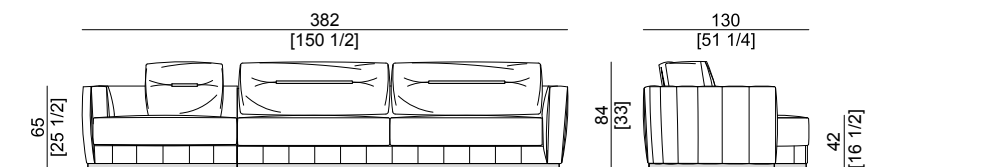

End module curved straight 162 sx/dx
Art. 1060.35-17
Dim.: 162x104xh84 cm / 63¾x41xh33 inch

Pouf square
Art. 1060.35-18
Dim.: 104x104xh42cm / 40¾x40¾xh16½ inch

Pouf rectangular

Art. 1060.35-19

Dim.: 144x104x42cm / 56¾x40¾x16½ inch

Corner 104

Art. 1060.35-20

Dim.: 104x104x65cm / 41x41x25½ inch

Corner 138

Art. 1060.35-21

Dim.: 138x138x65cm / 54½x54½x25½ inch

Composition A
Art. 1060.35-22
Dim.: 324x130xh84 cm / 127½x51¼xh33 inch

Composition B
Art. 1060.35-23
Dim.: 380x164xh84cm / 149¾x64½xh33 inch

Composition C
Art. 1060.35-24
Dim.: 382x130xh84cm / 150½x51¼xh33 inch

Composition D
Art. 1060.35-25
Dim.: 364x130xh84cm / 143¹/₄x51¹/₄xh33 inch

Composition E
Art. 1060.35-26
Dim.: 484x130xh84cm / 190¹/₂x51¹/₄xh33 inch