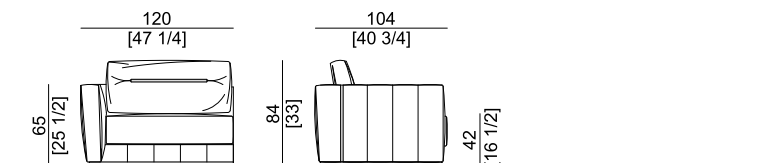

Module with armrest 100 sx/dx

Art. 1060.35-5

Dim.: 100x104xh84 cm / 39 $\frac{1}{4}$ x40 $\frac{3}{4}$ xh33 inch

Module with armrest 120 sx/dx

Art. 1060.35-6

Dim.: 120x104xh84 cm / 47 $\frac{1}{4}$ x40 $\frac{3}{4}$ xh33 inch

Module with armrest 140 sx/dx
Art. 1060.35-7
Dim.: 140x104xh84 cm / 55x40³/₄xh33 inch

Module with armrest 180 sx/dx
Art. 1060.35-8
Dim.: 180x104xh84 cm / 70³/₄x40³/₄xh33 inch

Module with armrest 220 sx/dx
Art. 1060.35-9
Dim.: 220x104xh84 cm / 86¹/₂x40³/₄xh33 inch

Module with armrest 260 sx/dx
Art. 1060.35-10
Dim.: 260x104xh84 cm / 102 $\frac{1}{4}$ x40 $\frac{3}{4}$ xh33 inch

Central module 80
Art. 1060.35-11
Dim.: 80x104xh84 cm / 31 $\frac{1}{2}$ x40 $\frac{3}{4}$ xh33 inch

Corner 104

Art. 1060.35-20

Dim.: 104x104x65cm / 41x41x25½ inch

Corner 138

Art. 1060.35-21

Dim.: 138x138x65cm / 54½x54½x25½ inch

Composition A
Art. 1060.35-22
Dim.: 324x130xh84 cm / 127½x51¼xh33 inch

Composition B
Art. 1060.35-23
Dim.: 380x164xh84cm / 149¾x64½xh33 inch