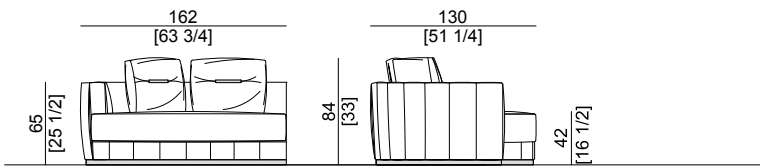

Central module 100
Art. 1060.35-12
Dim.: 100x104xh84 cm / 39 $\frac{1}{4}$ x40 $\frac{3}{4}$ xh33 inch

Central module 120

Art. 1060.35-13

Dim.: 120x104xh84 cm / 47½x40¾xh33 inch

Module with armrest chaiselong sx/dx

Art. 1060.35-14

Dim.: 120x164xh84 cm / 47½x64½xh33 inch

End module curved 122 sx/dx

Art. 1060.35-15

Dim.: 122x130xh84 cm / 48x56¾xh33 inch

End module curved 162 sx/dx
Art. 1060.35-16
Dim.: 162x130xh84 cm / 63¾x56¾xh33 inch

End module curved straight 162 sx/dx
Art. 1060.35-17
Dim.: 162x104xh84 cm / 63¾x41xh33 inch

Pouf square
Art. 1060.35-18
Dim.: 104x104xh42cm / 40¾x40¾xh16½ inch

Pouf rectangular

Art. 1060.35-19

Dim.: 144x104x42cm / 56¾x40¾x16½ inch

Corner 104

Art. 1060.35-20

Dim.: 104x104x65cm / 41x41x25½ inch

Corner 138

Art. 1060.35-21

Dim.: 138x138x65cm / 54½x54½x25½ inch

Composition A
Art. 1060.35-22
Dim.: 324x130xh84 cm / 127½x51¼xh33 inch

Composition B
Art. 1060.35-23
Dim.: 380x164xh84cm / 149¾x64½xh33 inch