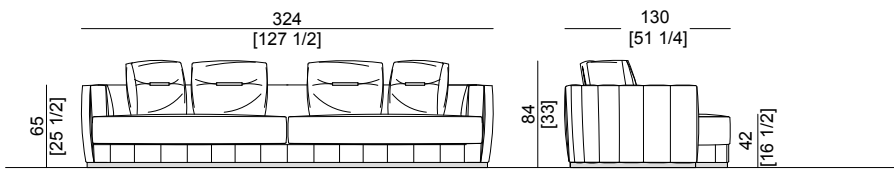

Module with armrest 260 sx/dx
Art. 1060.35-10
Dim.: 260x104xh84 cm / 102 $\frac{1}{4}$ x40 $\frac{3}{4}$ xh33 inch

Central module 80
Art. 1060.35-11
Dim.: 80x104xh84 cm / 31 $\frac{1}{2}$ x40 $\frac{3}{4}$ xh33 inch

End module curved straight 162 sx/dx
Art. 1060.35-17
Dim.: 162x104xh84 cm / 63¾x41xh33 inch

Pouf square
Art. 1060.35-18
Dim.: 104x104xh42cm / 40¾x40¾xh16½ inch

Pouf rectangular

Art. 1060.35-19

Dim.: 144x104x42cm / 56¾x40¾x16½ inch

Corner 104

Art. 1060.35-20

Dim.: 104x104x65cm / 41x41x25½ inch

Corner 138

Art. 1060.35-21

Dim.: 138x138x65cm / 54½x54½x25½ inch

Composition A
Art. 1060.35-22
Dim.: 324x130xh84 cm / 127½x51¼xh33 inch

Composition B
Art. 1060.35-23
Dim.: 380x164xh84cm / 149¾x64½xh33 inch

Composition C
Art. 1060.35-24
Dim.: 382x130xh84cm / 150½x51¼xh33 inch

Composition D
Art. 1060.35-25
Dim.: 364x130xh84cm / 143¹/₄x51¹/₄xh33 inch

Composition E
Art. 1060.35-26
Dim.: 484x130xh84cm / 190¹/₂x51¹/₄xh33 inch