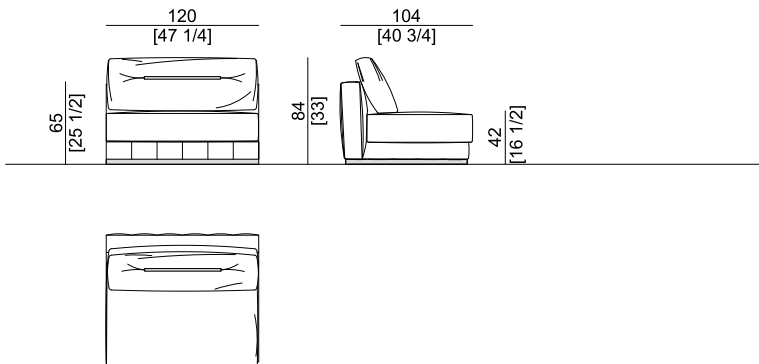

Module with armrest 140 sx/dx
Art. 1060.35-7
Dim.: 140x104xh84 cm / 55x40³/₄xh33 inch

Module with armrest 180 sx/dx
Art. 1060.35-8
Dim.: 180x104xh84 cm / 70³/₄x40³/₄xh33 inch

Module with armrest 220 sx/dx
Art. 1060.35-9
Dim.: 220x104xh84 cm / 86¹/₂x40³/₄xh33 inch

Module with armrest 260 sx/dx
Art. 1060.35-10
Dim.: 260x104xh84 cm / 102 $\frac{1}{4}$ x40 $\frac{3}{4}$ xh33 inch

Central module 80
Art. 1060.35-11
Dim.: 80x104xh84 cm / 31 $\frac{1}{2}$ x40 $\frac{3}{4}$ xh33 inch

Central module 100
Art. 1060.35-12
Dim.: 100x104xh84 cm / 39 $\frac{1}{4}$ x40 $\frac{3}{4}$ xh33 inch

Central module 120

Art. 1060.35-13

Dim.: 120x104xh84 cm / 47½x40¾xh33 inch

Module with armrest chaiselong sx/dx

Corner 104

Art. 1060.35-20

Dim.: 104x104x65cm / 41x41x25½ inch

Corner 138

Art. 1060.35-21

Dim.: 138x138x65cm / 54½x54½x25½ inch

Composition A
Art. 1060.35-22
Dim.: 324x130xh84 cm / 127½x51¼xh33 inch

Composition B
Art. 1060.35-23
Dim.: 380x164xh84cm / 149¾x64½xh33 inch