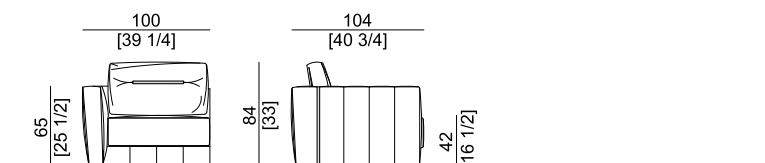

Module with armrest 100 sx/dx

Art. 1060.35-5

Dim.: 100x104xh84 cm / 39 $\frac{1}{4}$ x40 $\frac{3}{4}$ xh33 inch

Module with armrest 120 sx/dx

Art. 1060.35-6

Dim.: 120x104xh84 cm / 47 $\frac{1}{4}$ x40 $\frac{3}{4}$ xh33 inch

Module with armrest 140 sx/dx
Art. 1060.35-7
Dim.: 140x104xh84 cm / 55x40³/₄xh33 inch

Module with armrest 180 sx/dx
Art. 1060.35-8
Dim.: 180x104xh84 cm / 70³/₄x40³/₄xh33 inch

Module with armrest 220 sx/dx
Art. 1060.35-9
Dim.: 220x104xh84 cm / 86¹/₂x40³/₄xh33 inch

Module with armrest 260 sx/dx
Art. 1060.35-10
Dim.: 260x104xh84 cm / 102 $\frac{1}{4}$ x40 $\frac{3}{4}$ xh33 inch

Central module 80
Art. 1060.35-11
Dim.: 80x104xh84 cm / 31 $\frac{1}{2}$ x40 $\frac{3}{4}$ xh33 inch

Corner 104

Art. 1060.35-20

Dim.: 104x104x65cm / 41x41x25½ inch

Corner 138

Art. 1060.35-21

Dim.: 138x138x65cm / 54½x54½x25½ inch

Composition A
Art. 1060.35-22
Dim.: 324x130xh84 cm / 127½x51¼xh33 inch

Composition B
Art. 1060.35-23
Dim.: 380x164xh84cm / 149¾x64½xh33 inch