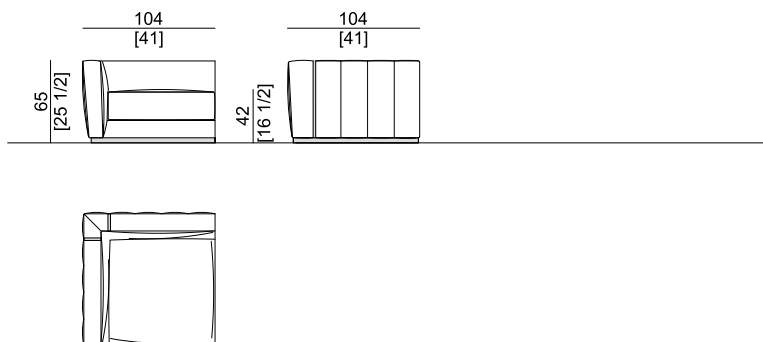

End module curved straight 162 sx/dx
Art. 1060.35-17
Dim.: 162x104xh84 cm / 63¾x41xh33 inch

Pouf square
Art. 1060.35-18
Dim.: 104x104xh42cm / 40¾x40¾xh16½ inch

Pouf rectangular

Art. 1060.35-19

Dim.: 144x104x42cm / 56¾x40¾x16½ inch

Corner 104

Art. 1060.35-20

Dim.: 104x104x65cm / 41x41x25½ inch

Corner 138

Art. 1060.35-21

Dim.: 138x138x65cm / 54½x54½x25½ inch

Composition A
Art. 1060.35-22
Dim.: 324x130xh84 cm / 127½x51¼xh33 inch

Composition B
Art. 1060.35-23
Dim.: 380x164xh84cm / 149¾x64½xh33 inch