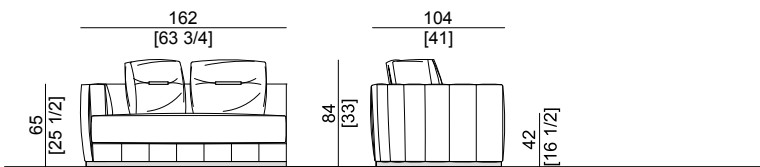

Central module 100
Art. 1060.35-12
Dim.: 100x104xh84 cm / 39 $\frac{1}{4}$ x40 $\frac{3}{4}$ xh33 inch

Central module 120

Art. 1060.35-13

Dim.: 120x104xh84 cm / 47½x40¾xh33 inch

Module with armrest chaiselong sx/dx

Art. 1060.35-14

Dim.: 120x164xh84 cm / 47½x64½xh33 inch

End module curved 122 sx/dx

Art. 1060.35-15

Dim.: 122x130xh84 cm / 48x56¾xh33 inch

End module curved 162 sx/dx
Art. 1060.35-16
Dim.: 162x130xh84 cm / 63¾x56¾xh33 inch

End module curved straight 162 sx/dx
Art. 1060.35-17
Dim.: 162x104xh84 cm / 63¾x41xh33 inch

Pouf square
Art. 1060.35-18
Dim.: 104x104xh42cm / 40¾x40¾xh16½ inch

Pouf rectangular

Art. 1060.35-19

Dim.: 144x104x42cm / 56¾x40¾x16½ inch

Corner 104

Art. 1060.35-20

Dim.: 104x104x65cm / 41x41x25½ inch

Corner 138

Art. 1060.35-21

Dim.: 138x138x65cm / 54½x54½x25½ inch

Composition A
Art. 1060.35-22
Dim.: 324x130xh84 cm / 127½x51¼xh33 inch

Composition B
Art. 1060.35-23
Dim.: 380x164xh84cm / 149¾x64½xh33 inch