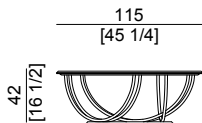


WOODY

Tavolini / Small Tables

Tavolini dal fascino scultoreo ottenuto attraverso i cinque semicerchi alternati che poggiano tra la base e il piano. Disponibile in diverse forme e dimensioni. Basamento laccato o in metallo. Top in essenza o marmo.

Low tables of sculptural charm given by five semi-circle elements placed between the basement and top. Available in different shapes and dimensions. Basement lacquered and in metal. Top in veneer or marble.

Low

Art. 1090.09

Dim.: 115x115xh42 cm / 45¹/₄x45¹/₄xh16¹/₂ inch

Low

Art. 1090.10

Dim.: 76x76xh75cm / 30x30xh29¹/₂ inch