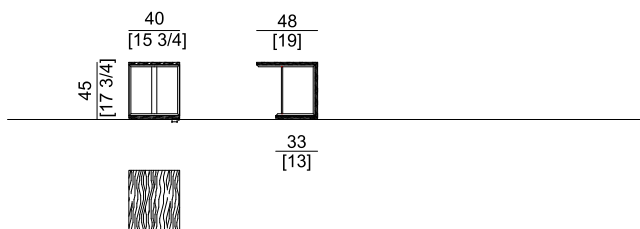


GRANT

Tavolini / Small Tables

Una gamma di tavolini da soggiorno dalla forma essenziale. Utilizzabili da soli o in combinazione con componibile Jack. Comprende tavolini singoli di vari dimensioni, tavolino incastrabile con il pouf e elemento di separazione tra i moduli del divano. Struttura in legno. Interno laccato.

Low tables family with essential design. To be used on their own or in combination with Jack modular system. Includes single tables of various dimensions, a low table fitting to pouf and a dividing element for sofa modules. Structure in wood. Inside lacquered.

Square 1

Art. 1090.13

Dim.: 40x48x45 cm / 15 $\frac{3}{4}$ x19x17 $\frac{3}{4}$ inch

Square 2

Art. 1090.14

Dim.: 45x45x45 cm / 17 $\frac{3}{4}$ x17 $\frac{3}{4}$ xh17 $\frac{3}{4}$ inch

Square 3
Art. 1090.15
Dim.: 45x90xh40 cm / 17³/₄x35¹/₂xh15³/₄ inch

Square 4
Art. 1090.16
Dim.: 90x90xh40 cm / 35¹/₂x35¹/₂xh15³/₄ inch