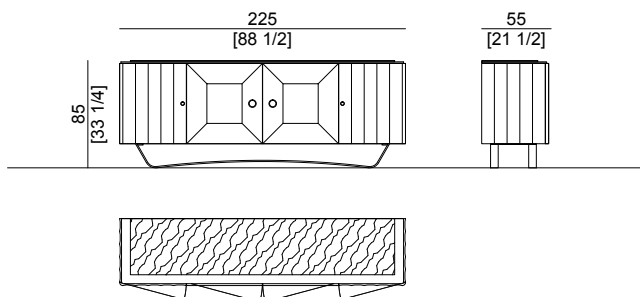


PANTELLERIA

Credenza / Sideboard

Credenza dalle forme architettoniche. Ante laterali con lavorazione ondulata. Ante centrali rivestite. Top in marmo. Basamento in metallo curvo.

Sideboard of architectural forms. Side doors with wave-shaped decoration. Central doors covered. Top in marble. Curved basement in metal.

Art. 1030.06

Dim.: 225x55xh85 cm / 88¾x21½xh33¼ inch

Art. 1030.08

Dim.: 225x55xh85 cm / 88¾x21½xh33¼ inch