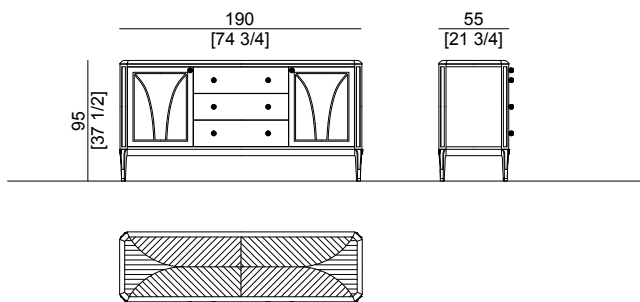


CAPRI

Credenza / Sideboard

Come tutti gli elementi della collezione la credenza Capri è un mobile senza tempo dall'eleganza discreta adatto a spazi e stili diversi. Le ante presentano una lavorazione a rilievo di cui la linea viene ripetuta nelle maniglie e nell'intarsio del piano. Struttura laccata. Ante laccate e rivestite in pelle. Top in essenza intarsiato o marmo. Inserti gambe in pelle. Disponibile in versione con 3 o 4 ante.

Like all the elements of the collection the Capri sideboard is a timeless piece of a discrete elegance that fits in various spaces and styles. Doors feature a relief work which lines are repeated in handles and top inlay. Structure lacquered. Doors lacquered and covered in leather. Top in veneer inlay or marble. Legs inserts in leather. Available with 3 or 4 doors.

Art. 1030.01

Dim.: 190x55x95 cm / 74¾x21½x37½ inch

Art. 1030.02

Dim.: 220x55x95 cm / 86½x21½x37½ inch

Art. 1030.04

Dim.: 168x55xh95 cm / 66¼x21¾xh37½ inch