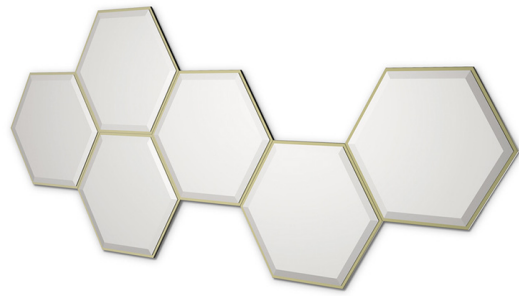

MIR 11

Specchio / *Mirror*

Specchio a parete su pannello. Specchio naturale. Adatto a creare composizioni o essere usato singolarmente.

Wall mirror on panel. Natural mirror. Perfect to create compositions or to be used individually.

Art. 1200.49

Dim.: 55x48 cm / 21³/₄x18³/₄ inch