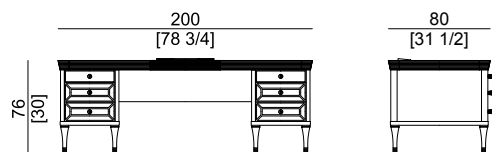


VANITY Square

Scrivania / Desk

Una scrivania di grande effetto visivo e dalle dimensioni generose. Come tutti gli arredi della collezione Vanity porta un'impronta Decò rivisitato per rispondere alle esigenze della casa contemporanea. Struttura in legno. Top in pelle con vano porta oggetti. Cassetti laterali in pelle, con fondo in tessuto tecnico. Puntali col. bronzo. Scrivanie Vanity sono disponibili in diverse versioni.

A writing desk of great visual effect and generous dimensions. Like all pieces of the collection bears a Decò imprint revisited for the needs of a contemporary home. Structure lacquered. Top in leather with a compartment for small objects. Drawers covered in leather with bottom in technical fabric. Tips col. bronze. Vanity desks are available in various versions.

Art. 1080.04

Dim.: 200x80x76 cm / 78¾x31½x30 inch

76
[30]