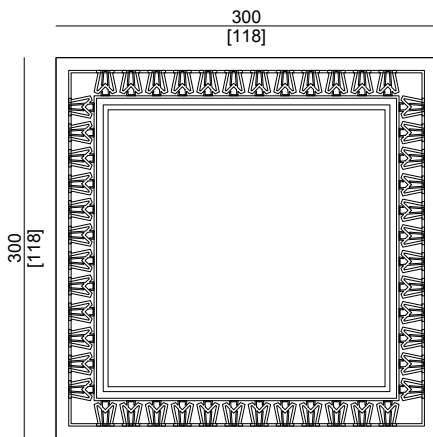

## TAFT

Tappeto / Carpet

Tappeto in lana e seta.

*Carpet in wool and silk.*

---

Big

Art. 1200.07

Dim.: 300x400 cm / 118x157½ inch

---

Medium

Art. 1200.08

Dim.: 300x300 cm / 118x118 inch

---

Small

Art. 1200.09

Dim.: 300x250 cm / 118x98½ inch