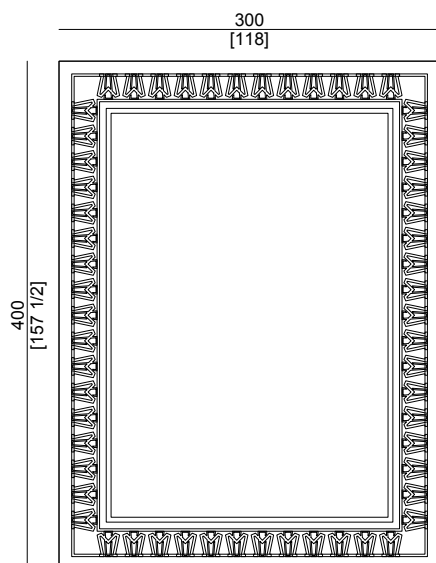

## TAFT

Tappeto / Carpet

Tappeto in lana e seta.

*Carpet in wool and silk.*

---

Big

Art. 1200.07

Dim.: 300x400 cm / 118x157½ inch

---

Medium

Art. 1200.08

Dim.: 300x300 cm / 118x118 inch

---

Small

Art. 1200.09

Dim.: 300x250 cm / 118x98½ inch