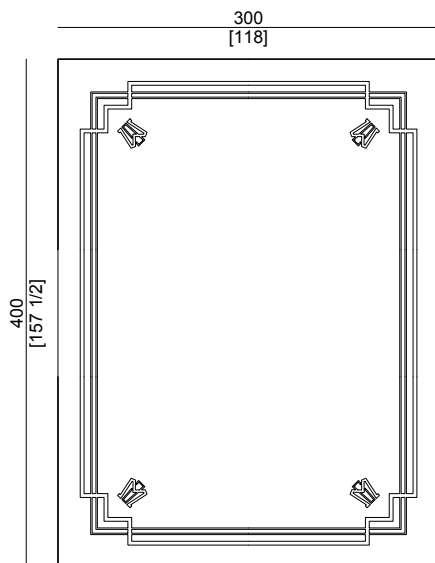

HARDING

Tappeto / Carpet

Tappeto in lana e seta.

Carpet in wool and silk.

Big

Art. 1200.04

Dim.: 300x400 cm / 118x157½ inch

Medium

Art. 1200.05

Dim.: 300x300 cm / 118x118 inch

Small

Art. 1200.06

Dim.: 300x250 cm / 118x98½ inch