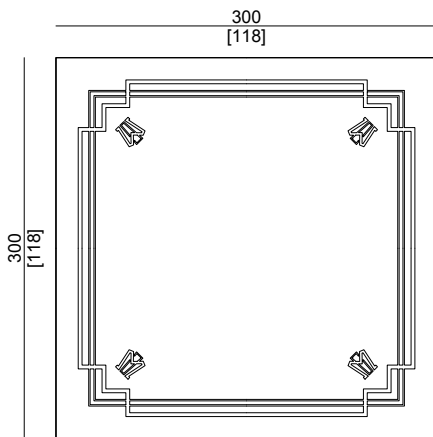

HARDING

Tappeto / Carpet

Tappeto in lana e seta.

Carpet in wool and silk.

Big

Art. 1200.04

Dim.: 300x400 cm / 118x157½ inch

Medium

Art. 1200.05

Dim.: 300x300 cm / 118x118 inch

Small

Art. 1200.06

Dim.: 300x250 cm / 118x98½ inch