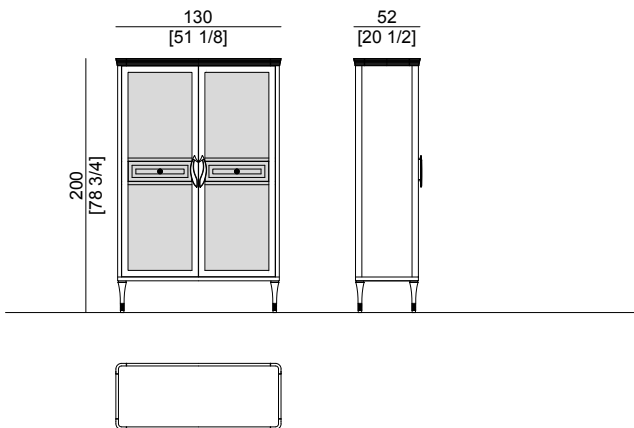

VANITY

Cabinet / Cabinet

Una vetrina dal carattere Decò rivisitato in chiave contemporanea. Come tutti gli elementi della collezione riporta una particolare lavorazione del massello. Proposta in versione due ante oppure tre ante con l'anta centrale pivotante che rivela dei ripiani sagomati della sezione "drink cabinet". Ante in vetro. Cassetti interni in pelle. Ripiani in vetro. Inserti, profili e puntali col. bronzo.

A glass cabinet with Decò character revisited in a contemporary key. Like all pieces of the collection features a particular solid wood processing. Presented in versions with two doors or three doors with central pivoting one which reveals curved shelves of the drink cabinet section. Doors in glass. Internal drawers in leather. Shelves in glass. Inserts, profiles and tips col. bronze.

Art. 1040.05

Dim.: 130x52xh200 cm / 51 $\frac{1}{4}$ x20 $\frac{1}{2}$ xh78 $\frac{3}{4}$ inch

Art. 1040.06

Dim.: 162x52xh200 cm / 63 $\frac{3}{4}$ x20 $\frac{1}{2}$ xh78 $\frac{3}{4}$ inch