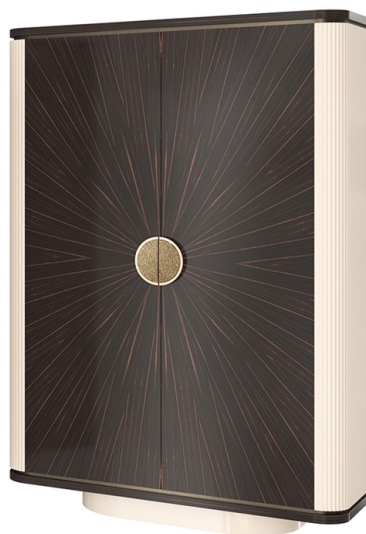

FLUTE

Cabinet / Cabinet

Un mobile lussuoso dalle lavorazioni artigianali e finiture pregiate. I fianchi dal profilo curvo con lavorazione scanalata. Ante con intarsio a raggio hanno al centro un'importante maniglia circolare. Interno ripiani. Top in essenza. Elementi col. bronzo. Disponibile in versione singola e doppia.

A luxurious piece of furniture featuring precious finishes and artisan craftsmanship. Sides of curved profile and fluted decoration. Doors with a ray-shaped inlay and a statement round handle. Top in veneer. Details col. bronze. Available in single and double version.