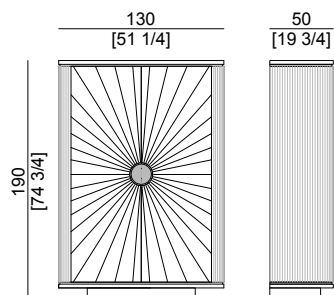

FLUTE

Cabinet / Cabinet

Un mobile lussuoso dalle lavorazioni artigianali e finiture pregiate. I fianchi dal profilo curvo con lavorazione scanalata. Ante con intarsio a raggio hanno al centro un'importante maniglia circolare. Interno ripiani. Top in essenza. Elementi col. bronzo. Disponibile in versione singola e doppia.

A luxurious piece of furniture featuring precious finishes and artisan craftsmanship. Sides of curved profile and fluted decoration. Doors with a ray-shaped inlay and a statement round handle. Top in veneer. Details col. bronze. Available in single and double version.

Art. 1040.10

Dim.: 130x50xh190 cm / 51¼x19¾xh74¾ inch

Art. 1040.12

Dim.: 75x50xh190 cm / 29½x19¾xh74¾ inch