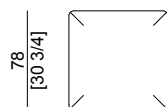


LENNO

Pouf / Pouf

Pouf dalle forme geometriche e morbide, particolarmente adatto a creare degli accenti con tessuti importanti grazie al ampio piano della seduta e al design universale. Abbinabile alla perfezione al divano Bellagio e molti altri. Struttura imbottita. Basamento circolare in metallo.

Square

Art. 1130.15

Dim.: 78x78h42 cm / 30¾x30¾xh16½ inch

Round

Art. 1130.16

Dim.: 78x78h42 cm / 30¾x30¾xh16½ inch